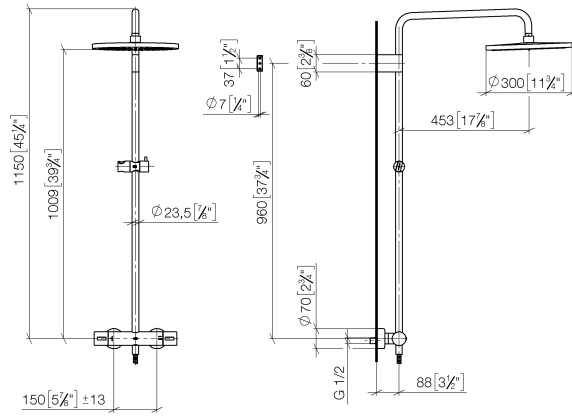

Colonne de douche avec thermostat de douche sans douchette - Dark Platinum brossé

IMO

34 460 979

S'adapte aux gammes suivantes : IMO, LULU, TARA, LISSÉ, VAIA, META

- saillie douche fixe 453 mm
- douche de tête : jet pluie
- Ø de pomme de douche arrosoir 300 mm
- pomme de douche arrosoir avec système anti-calcaire
- débit maxi. de la pomme de douche arrosoir 14 l/min
- Fonction à partir de: 10 l/min
- inverseur rotatif avec régulateur de débit et fonction d'arrêt
- rosaces coulissantes Ø 70 mm
- hauteur de robinetterie jusqu'à la pomme de douche arrosoir 1009 mm
- hauteur de robinetterie jusqu'au bord supérieur de l'arc 1150 mm
- calibre de percement 150 mm ± 13 mm
- flexible de douche métallique 1750 mm avec protection anti-torsion intégrée
- raccord 1/2"
- barre de douche avec curseur
- diamètre de tube 23,5 mm
- avec fonction anti-gouttes

Accessoires requis

Accessoires requis

Accessoires requis

Accessoires requis

Accessoires requis

Accessoires requis

Accessoires requis

34 460 979
mm [inches]
1:10

Diagramme de débit

Certificats

DVGW_DW- 6509DN0123. Belgaqua_21-032- 27_5. WRAS_2204013. LGA_38736.

34 460 979

Les pièces pour les
autres finitions
peuvent être
trouvées ici : Chrome

Liste des pièces de rechange

N°	Article Numéro	Désignation	Fréquence de montage	Délai de livraison
1	04 12 05 091 00-99	douche	1	30
2	09 23 01 039 90	tamis	1	2
3	90 28 22 348 00-99	tuyau	1	30
4	90 17 11 150 00-99	patte de fixation	1	30
5	90 28 22 349 00-99	tuyau	1	30
6	04 17 01 250 00-99	raccord	1	30
7	90 17 33 015 00-99	poignée	2	30
8	90 14 20 026 00 90	joint	1	2
9	12 570 970-99	Coulisse - Dark Platinum brossé	1	30
10	28 322 970-99	Flexible métallique de douche 1/2" x 3/8" x 1750 mm - Dark Platinum brossé	1	2