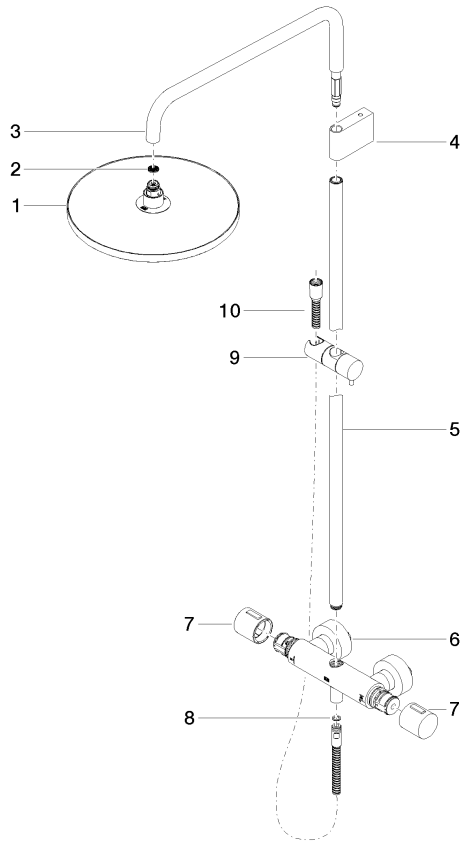

Colonne de douche avec thermostat de douche sans douchette - Dark Platinum brossé

IMO

34 460 979

S'adapte aux gammes suivantes : IMO, LULU, TARA, LISSÉ, VAIA, META

- saillie douche fixe 453 mm
- douche de tête : jet pluie
- Ø de pomme de douche arrosoir 300 mm
- pomme de douche arrosoir avec système anti-calcaire
- débit maxi. de la pomme de douche arrosoir 14 l/min
- Fonction à partir de: 10 l/min
- inverseur rotatif avec régulateur de débit et fonction d'arrêt
- rosaces coulissantes Ø 70 mm
- hauteur de robinetterie jusqu'à la pomme de douche arrosoir 1009 mm
- hauteur de robinetterie jusqu'au bord supérieur de l'arc 1150 mm
- calibre de percement 150 mm ± 13 mm
- flexible de douche métallique 1750 mm avec protection anti-torsion intégrée
- raccord 1/2"
- barre de douche avec curseur
- diamètre de tube 23,5 mm
- avec fonction anti-gouttes

Accessoires requis

Accessoires requis

Accessoires requis

Accessoires requis

Accessoires requis

Accessoires requis

Accessoires requis

34 460 979
mm [inches]
1:10

Diagramme de débit

Certificats

DVGW_DW- 6509DN0123. Belgaqua_21-032- 27_5. WRAS_2204013. LGA_38736.

34 460 979

Les pièces pour les
autres finitions
peuvent être
trouvées ici : Chrome

Liste des pièces de rechange

N°	Article Numéro	Désignation	Fréquence de montage	Délai de livraison
1	04 12 05 091 00-99	douche	1	30
2	09 23 01 039 90	tamis	1	2
3	90 28 22 348 00-99	tuyau	1	30
4	90 17 11 150 00-99	patte de fixation	1	30
5	90 28 22 349 00-99	tuyau	1	30
6	04 17 01 250 00-99	raccord	1	30
7	90 17 33 015 00-99	poignée	2	30
8	90 14 20 026 00 90	joint	1	2
9	12 570 970-99	Coulisse - Dark Platinum brossé	1	30
10	28 322 970-99	Flexible métallique de douche 1/2" x 3/8" x 1750 mm - Dark Platinum brossé	1	2